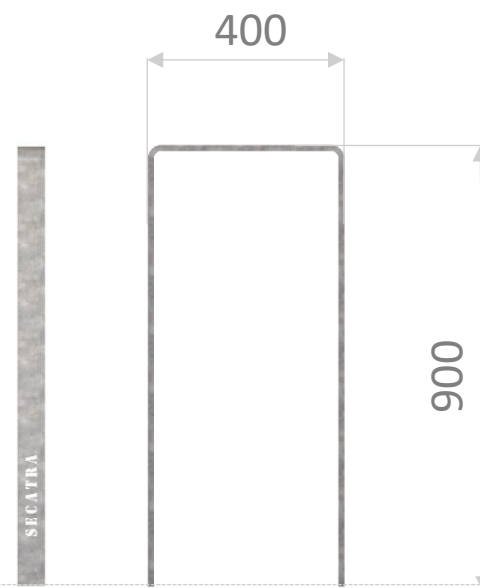

Type de fixation

Personnalisable

Eco conçu et durable

45 ans de savoir faire